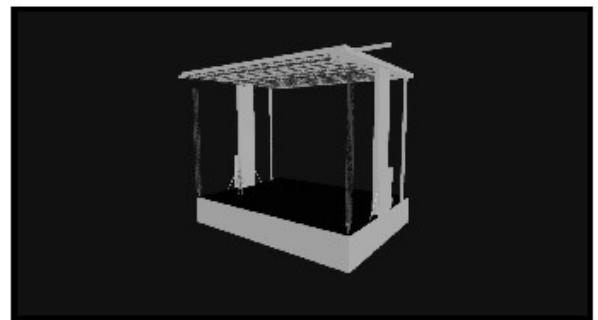

# Description

MONTAGE : 2 personnes qualifié : 2h

- Scène mobile de 130m couvert
- Espace scénique de 130m<sup>2</sup>
- Hauteur de plancher de 1m50 à 2m
- Hauteur de clearance de 5m à 8m
- Capacité de charge 18t
- Rigging son 800kg par coté
- Resistance plancher : 500kg/m<sup>2</sup>
- Resistance au vent : 72 km/h
- Garde corps fond de scène
- Accès scène : escalier lointain cour et jardin
- Rideau arrière électrique
- Anémomètre
- Éclairage de service
- Groupe électrogène 100 % autonome