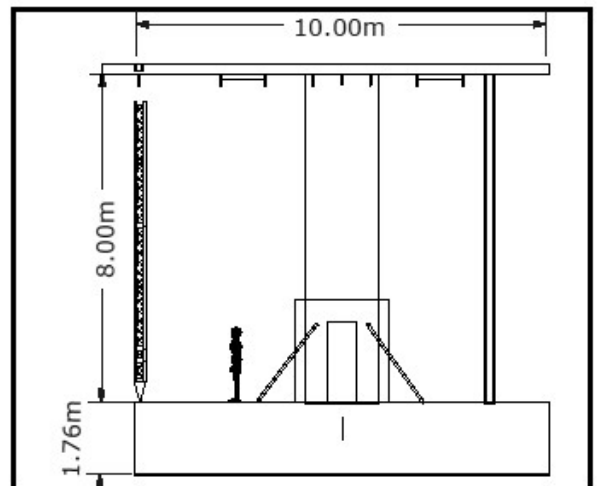

# Description

MONTAGE : 2 personnes qualifié : 2h

- Scène mobile de 130m couvert
- Espace scénique de 130m<sup>2</sup>
- Hauteur de plancher de 1m50 à 2m
- Hauteur de clearance de 5m à 8m
- Capacité de charge 18t
- Rigging son 800kg par coté
- Resistance plancher : 500kg/m<sup>2</sup>
- Resistance au vent : 72 km/h
- Garde corps fond de scène
- Accès scène : escalier lointain cour et jardin
- Rideau arrière électrique
- Anémomètre
- Éclairage de service
- Groupe électrogène 100 % autonome