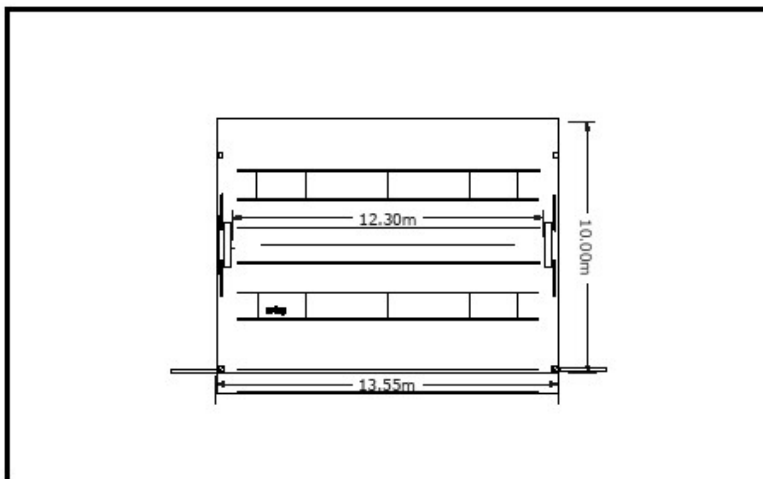

# Description

MONTAGE : 2 personnes qualifié : 2h

- Scène mobile de 130m couvert
- Espace scénique de 130m<sup>2</sup>
- Hauteur de plancher de 1m50 à 2m
- Hauteur de clearance de 5m à 8m
- Capacité de charge 18t
- Rigging son 800kg par coté
- Resistance plancher : 500kg/m<sup>2</sup>
- Resistance au vent : 72 km/h
- Garde corps fond de scène
- Accès scène : escalier lointain cour et jardin
- Rideau arrière électrique
- Anémomètre
- Éclairage de service
- Groupe électrogène 100 % autonome